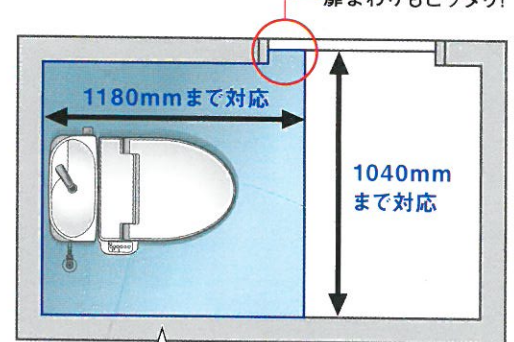

ホーローだから、お手入れカンタン。

気になる輪染みができず、清潔さが続きます。

ホーローだから、  
汚れ残らずスッキリ

カバーする面積が広がって、安心も広く大きく。

便器周辺はもちろん、端から端までカバーするから飛び散り汚れも完全にガード。

お子さまのいるご家庭も安心

リフォームでもピッタリ！  
空間・トイレに合わせて施工します。

トイレ空間やトイレ形状に合わせて現場で加工するので、ピッタリ仕上がります。

様々な機種・形状に対応

※現場の状況によっては対応できない場合があります。