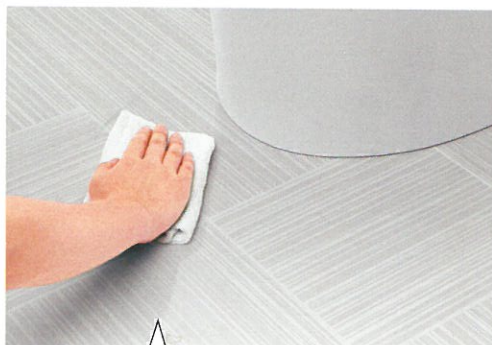

床も壁もまるごとホーローで、トイレ空間に清潔宣言。

実は、小用時の尿ハネはこんなに。

1日あたり  
約**3,000**滴\*

※弊社調べ

掃除してもとれないニオイ

染み込んだ頑固な汚れ

気付かないうちにつく汚れが、壁や床に染み込んで、しつこいニオイの元になります。

**フロア用** 床をしっかりガードする、「フリータイプ」新登場。

ホーローだから、お手入れカンタン。

気になる輪染みができず、清潔さが続きます。

ホーローだから、  
汚れ残らずスッキリ

カバーする面積が広がって、安心も広く大きく。

便器周辺はもちろん、端から端までカバーするから飛び散り汚れも完全にガード。

お子さまのいるご家庭も安心

リフォームでもピッタリ！  
空間・トイレに合わせて施工します。

トイレ空間やトイレ形状に合わせて現場で加工するので、ピッタリ仕上がります。